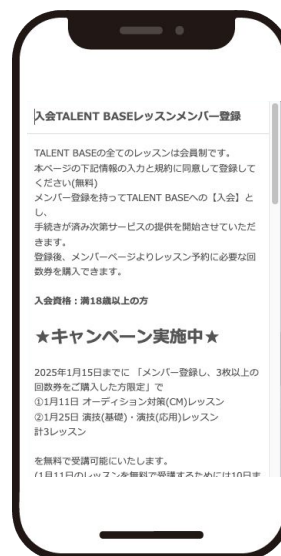

TALENT BASE

How to

メンバー登録

メンバー登録

お問い合わせいただくとメンバー登録ページの URLをお送りしますので、そちらから必要事項入力と規約への同意をして登録して下さい

①メンバー登録ページにアクセス (お問い合わせいただいた方に掲示)

②必要事項入力と規約へ同意した上で【登録】ボタンをクリックして下さい (必須事項に全て入力済み、規約への同意がないとクリックできません)

③入力内容に不備または虚偽がなければ数日以内に承認作業に入ります。 承認されると【登録完了】となり、各々のメンバーページが作成されます